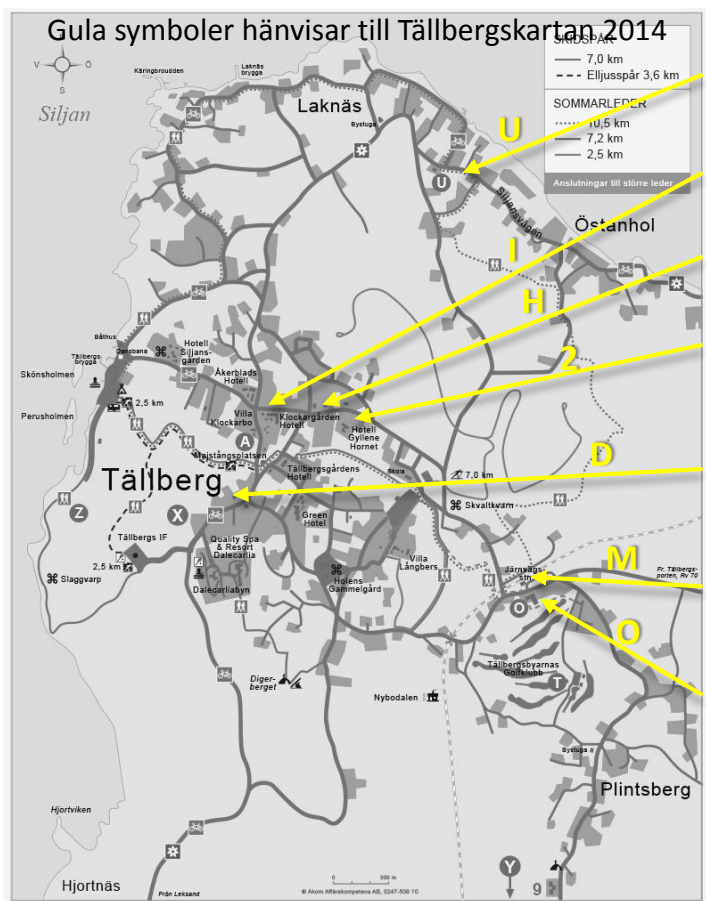

29 MAJ- 1 JUNI ÖPPET KL 11-17

SILJANSVÄGEN 592, LAKNÄS
BJÖRN MAJORS KNÄPPASKEN

TÄLLBERG SVÄGEN 2
ANN-MARIE NILSSON LX&ART

TÄLLBERG SVÄGEN 15
EMMA BILLBÄCK SILVERSMIDE

TÄLLBERG SVÄGEN 28, GYLLENE HORNET
CATARINA S-INGVALDSDOTTER
KARIN SÖRHAMMAR MADEBYKAS